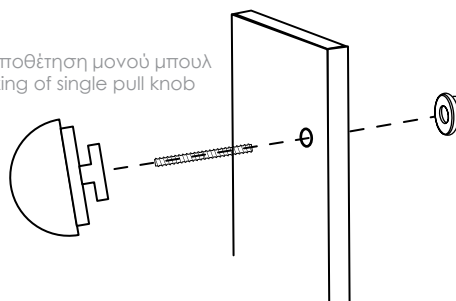

Τοποθέτηση μονού μπουλ  
Fixing of single pull knob

07.18/80.P7

NIKEL MAT - ΧΡΩΜΙΟ  
NICKEL MAT - CHROME

07.18/80.35

OPO MAT - OPO  
ORO MAT - ORO