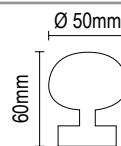

# Μπουλ Πόρτας

Door Knobs

brass

Τοποθέτηση μονού μπουλ  
Fixing of single pull knob

07.2/50.59

NIKEL MAT / NICKEL MAT

07.2/50.57

ORO MAT / ORO MAT

07.2/50.04

ΧΡΩΜΙΟ / CHROME