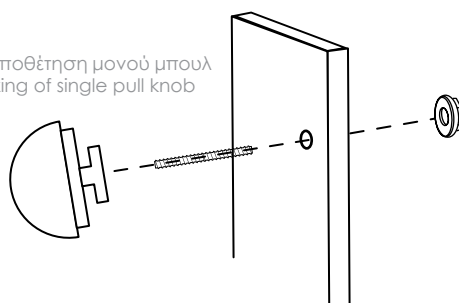

# Μπουλ Πόρτας

Door Knobs

brass

Τοποθέτηση μονού μπουλ  
Fixing of single pull knob

07.2/50.59

NIKEL MAT / NICKEL MAT

07.2/50.57

ORO MAT / ORO MAT