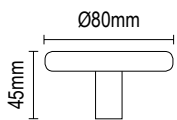

07.23A/80.T4
INOX MAT

07.23A/80.K4
ΜΑΥΡΟ MAT
BLACK MAT

inox 304

Μαύρα & άσπρα μπουλ κατασκευάζονται κατόπιν παραγγελίας

Τοποθέτηση ζεύγους μπουλ
Back to back installation

Τοποθέτηση μονού μπουλ
Fixing of single pull knob