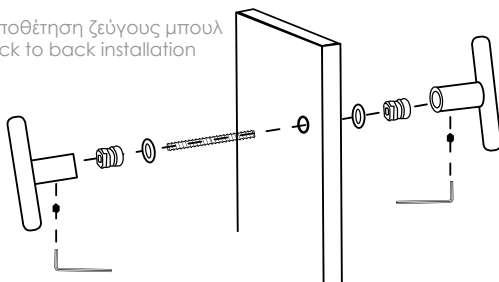

07.23A/80.T4
INOX MAT

07.23A/80.K4
ΜΑΥΡΟ MAT
BLACK MAT

inox 304

Μαύρα & άσπρα μπουλ κατασκευάζονται κατόπιν παραγγελίας

Τοποθέτηση ζεύγους μπουλ
Back to back installation

Τοποθέτηση μονού μπουλ
Fixing of single pull knob