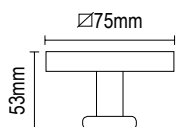

07.24B/75.T4  
INOX MAT

07.24B/75.K4  
ΜΑΥΡΟ MAT  
BLACK MAT

Μαύρα & άσπρα μπουλ κατασκευάζονται κατόπιν παραγγελίας

Τοποθέτηση ζεύγους μπουλ  
Back to back installation

Τοποθέτηση μονού μπουλ  
Fixing of single pull knob