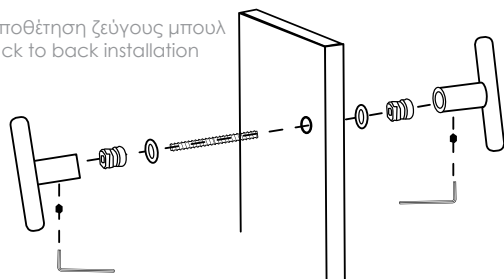

07.24B/75.T4  
INOX MAT

07.24B/75.K4  
ΜΑΥΡΟ MAT  
BLACK MAT

Μαύρα & άσπρα μπουλ κατασκευάζονται κατόπιν παραγγελίας

Τοποθέτηση ζεύγους μπουλ  
Back to back installation

Τοποθέτηση μονού μπουλ  
Fixing of single pull knob