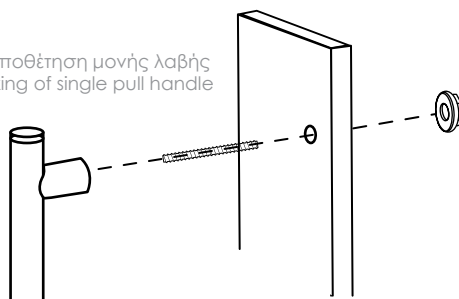

# Μπρονζέ Λαβές

Bronze Pulls

brass

Τοποθέτηση μονής λαβής  
Fixing of single pull handle

DP 04.153.Y6

ΜΠΡΟΝΖΕ - ΠΟΡΣΕΛΑΝΗ BARONESS  
BRONZE - BARONESS PORCELAIN