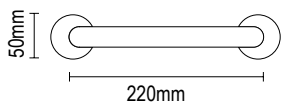

# Μπρονζέ Λαβές

Bronze Pulls

brass

Τοποθέτηση μονής λαβής  
Fixing of single pull handle

DP 04.153.Y6

ΜΠΡΟΝΖΕ - ΠΟΡΣΕΛΑΝΗ BARONESS  
BRONZE - BARONESS PORCELAIN