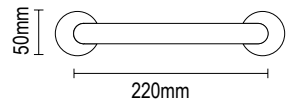

Λαβές Πόρτας

Door Pulls

brass

DP 04.220.35

ORO MAT - OPO
ORO MAT - ORO

Τοποθέτηση μονής λαβής
Fixing of single pull handle

DP 04.220.P7

NIKEL MAT - ΧΡΩΜΙΟ
NICKEL MAT - CHROME