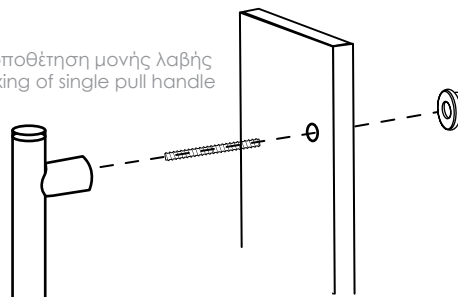

Λαβές Πόρτας

Door Pulls

brass

DP 04.220.35

ORO MAT - OPO
ORO MAT - ORO

Τοποθέτηση μονής λαβής
Fixing of single pull handle

DP 04.220.P7

NIKEL MAT - ΧΡΩΜΙΟ
NICKEL MAT - CHROME