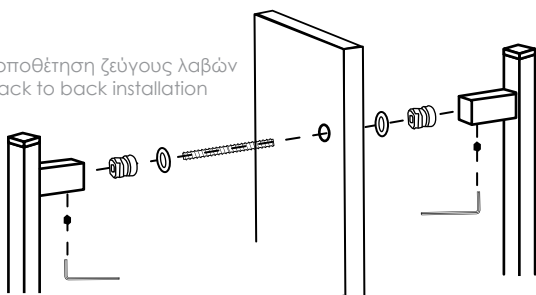

04.27/960.Z9

inox 304

Τοποθέτηση ζεύγους λαβών  
Back to back installation

Τοποθέτηση μόνης λαβής  
Fixing of single pull handle

D  
360mm  
460mm  
560mm  
660mm  
760mm  
860mm  
960mm

L  
500mm  
600mm  
700mm  
800mm  
900mm  
1.000mm  
1.100mm