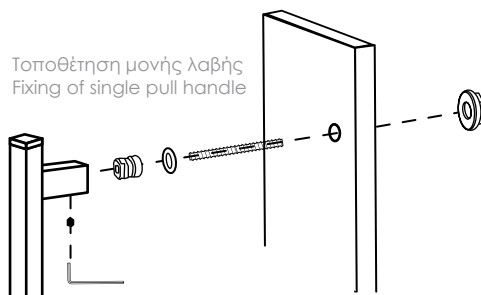

04.27/960.Z9

inox 304

Τοποθέτηση ζεύγους λαβών  
Back to back installation

Τοποθέτηση μόνης λαβής  
Fixing of single pull handle

D  
360mm  
460mm  
560mm  
660mm  
760mm  
860mm  
960mm

L  
500mm  
600mm  
700mm  
800mm  
900mm  
1.000mm  
1.100mm