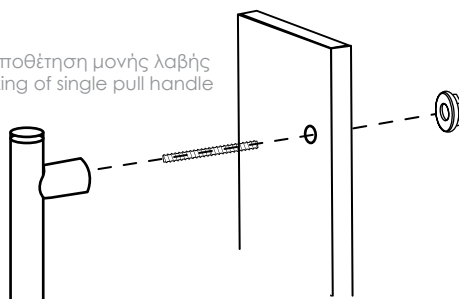

Λαβές Πόρτας

Door Pulls

brass

Τοποθέτηση μονής λαβής
Fixing of single pull handle

DP 04.300.P7

ΝΙΚΕΛ ΜΑΤ - ΧΡΩΜΙΟ
NICKEL MAT - CHROME

DP 04.300.35

ΟΡΟ ΜΑΤ - ΟΡΟ
ORO MAT - ORO