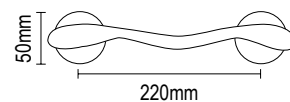

Λαβές Πόρτας

Door Pulls

brass

Τοποθέτηση μονής λαβής
Fixing of single pull handle

DP 04.300.P7

ΝΙΚΕΛ ΜΑΤ - ΧΡΩΜΙΟ
NICKEL MAT - CHROME

DP 04.300.35

ΟΡΟ ΜΑΤ - ΟΡΟ
ORO MAT - ORO