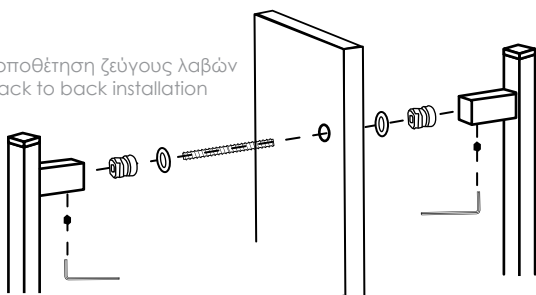

04.35/960.Z9

inox 304

Τοποθέτηση ζεύγους λαβών  
Back to back installation

Τοποθέτηση μόνης λαβής  
Fixing of single pull handle

D	L
360mm	500mm
460mm	600mm
560mm	700mm
660mm	800mm
760mm	900mm
860mm	1.000mm
960mm	1.100mm