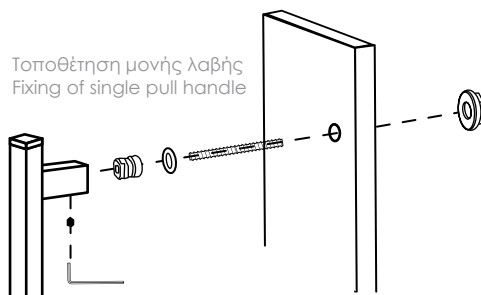

04.35/960.Z9

inox 304

Τοποθέτηση ζεύγους λαβών  
Back to back installation

Τοποθέτηση μόνης λαβής  
Fixing of single pull handle

D	L
360mm	500mm
460mm	600mm
560mm	700mm
660mm	800mm
760mm	900mm
860mm	1.000mm
960mm	1.100mm