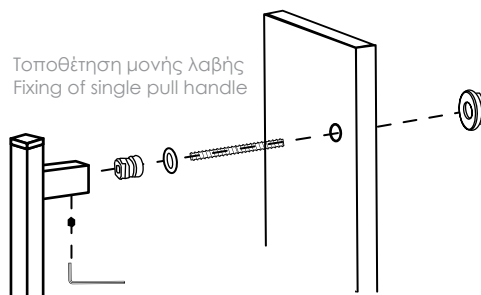

04.36/860.A1

04.36/960.A1

inox 304

Μαύρες & άσπρες λαβές κατασκευάζονται κατόπιν παραγγελίας

Τοποθέτηση ζεύγους λαβών
Back to back installation

Τοποθέτηση μόνης λαβής
Fixing of single pull handle

D
360mm
460mm
560mm
660mm
760mm
860mm
960mm

L
500mm
600mm
700mm
800mm
900mm
1.000mm
1.100mm