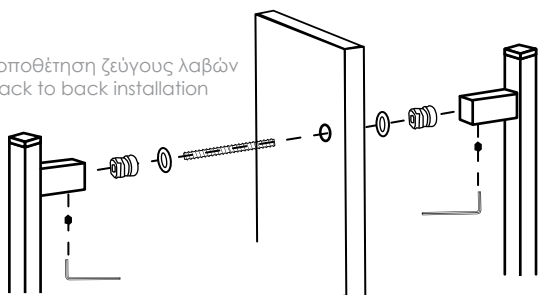

04.36/860.A1

04.36/960.A1

inox 304

Μαύρες & άσπρες λαβές κατασκευάζονται κατόπιν παραγγελίας

Τοποθέτηση ζεύγους λαβών
Back to back installation

Τοποθέτηση μόνης λαβής
Fixing of single pull handle

D
360mm
460mm
560mm
660mm
760mm
860mm
960mm