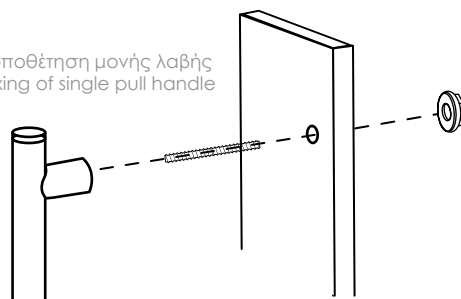

Λαβές Πόρτας

Door Pulls

brass

DP 04.420.P7
ΝΙΚΕΛ ΜΑΤ - ΧΡΩΜΙΟ
NICKEL MAT - CHROME

Τοποθέτηση μονής λαβής
Fixing of single pull handle

DP 04.420.35
ΟΡΟ ΜΑΤ - ΟΡΟ
ORO MAT - ORO