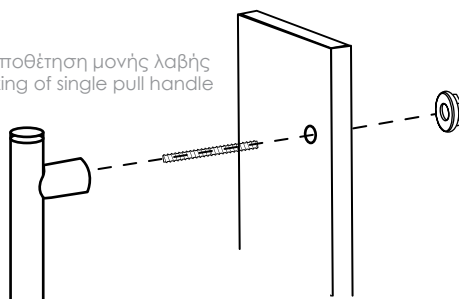

Λαβές Πόρτας

Door Pulls

brass

DP 04.580.35
ORO MAT - ORO
ORO MAT - ORO

Τοποθέτηση μονής λαβής
Fixing of single pull handle

DP 04.580.P7
NIKEA MAT - ΧΡΩΜΙΟ
NICKEL MAT - CHROME