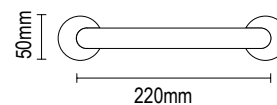

Λαβές Πόρτας

Door Pulls

brass

DP 04.580.35
ORO MAT - ORO
ORO MAT - ORO

Τοποθέτηση μονής λαβής
Fixing of single pull handle

DP 04.580.P7
NIKEA MAT - ΧΡΩΜΙΟ
NICKEL MAT - CHROME