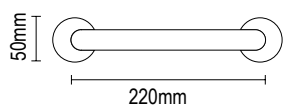

Μπρονζέ Λαβές

Bronze Pulls

DP 04.590.B1

ΜΠΡΟΝΖΕ - ΠΟΡΣΕΛΑΝΗ PRINCESS
BRONZE - PRINCESS PORCELAIN

Τοποθέτηση μονής λαβής
Fixing of single pull handle