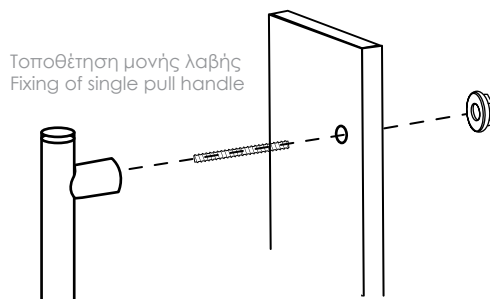

Λαβές Πόρτας

Door Pulls

inox 304

DP 04.6100.T4
INOX MAT

DP 04.6100.57
ORO MAT / ORO MAT