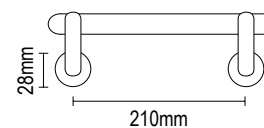

Λαβές Πόρτας

Door Pulls

inox 304

DP 04.6100.T4
INOX MAT

DP 04.6100.57
ORO MAT / ORO MAT