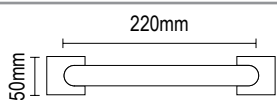

brass

DP 04.643.P7

ΝΙΚΕΛ ΜΑΤ - ΧΡΩΜΙΟ
NICKEL MAT - CHROME

Τοποθέτηση μονής λαβής
Fixing of single pull handle