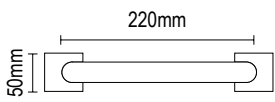

Λαβές Πόρτας

Door Pulls

inox 304

DP 04.753.T4
INOX MAT

Τοποθέτηση μονής λαβής
Fixing of single pull handle