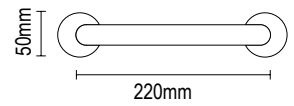

DP 04.770.B6

ΜΠΡΟΝΖΕ - ΚΑΦΕ ΚΡΑΚΕΛΕ ΠΟΡΣΕΛΑΝΗ  
BRONZE - CRACLE BROWN PORCELAIN

Τοποθέτηση μονής λαβής  
Fixing of single pull handle

DP 04.770.K3

ΝΙΚΕΛ ΜΑΤ - ΓΚΡΙ ΚΡΑΚΕΛΕ ΠΟΡΣΕΛΑΝΗ  
NICKEL MAT - CRACLE GREY PORCELAIN