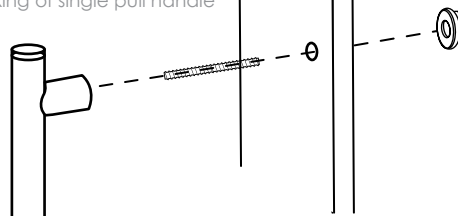

DP 04.770.B6

ΜΠΡΟΝΖΕ - ΚΑΦΕ ΚΡΑΚΕΛΕ ΠΟΡΣΕΛΑΝΗ  
BRONZE - CRACLE BROWN PORCELAIN

Τοποθέτηση μονής λαβής  
Fixing of single pull handle

DP 04.770.K3

ΝΙΚΕΛ ΜΑΤ - ΓΚΡΙ ΚΡΑΚΕΛΕ ΠΟΡΣΕΛΑΝΗ  
NICKEL MAT - CRACLE GREY PORCELAIN