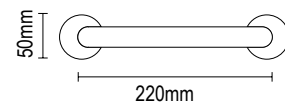

Λαβές Πόρτας

Door Pulls

brass

DP 04.PRO1010.35
ORO MAT - ORO
ORO MAT - ORO

Τοποθέτηση μονής λαβής
Fixing of single pull handle

DP 04.PRO1010.P7
NIKEA MAT - ΧΡΩΜΙΟ
NICKEL MAT - CHROME