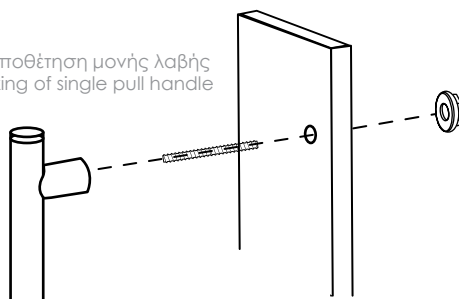

Λαβές Πόρτας

Door Pulls

brass

DP 04.PRO1010.35
ORO MAT - ORO
ORO MAT - ORO

Τοποθέτηση μονής λαβής
Fixing of single pull handle

DP 04.PRO1010.P7
NIKEA MAT - ΧΡΩΜΙΟ
NICKEL MAT - CHROME