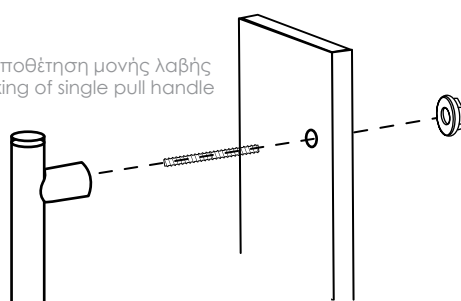

brass

DP 04.PRO1030.35

OPO MAT - OPO
ORO MAT - ORO

Τοποθέτηση μονής λαβής
Fixing of single pull handle

DP 04.PRO1030.P7

NIKEA MAT - ΧΡΩΜΙΟ
NICKEL MAT - CHROME