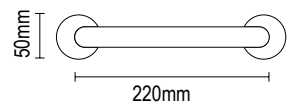

brass

DP 04.PRO1030.35

OPO MAT - OPO
ORO MAT - ORO

Τοποθέτηση μονής λαβής
Fixing of single pull handle

DP 04.PRO1030.P7

NIKEA MAT - ΧΡΩΜΙΟ
NICKEL MAT - CHROME