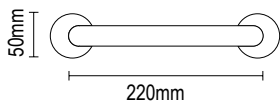

inox 304

DP 04.PRO1040.Z9
INOX MAT - ΧΡΩΜΙΟ
INOX MAT - CHROME

Τοποθέτηση μονής λαβής
Fixing of single pull handle