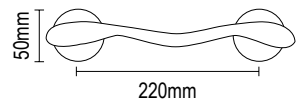

brass

DP 04.PRO280.35

OPO MAT - OPO
ORO MAT - ORO

Τοποθέτηση μονής λαβής
Fixing of single pull handle

DP 04.PRO280.P7

NIKEA MAT - ΧΡΩΜΙΟ
NICKEL MAT - CHROME