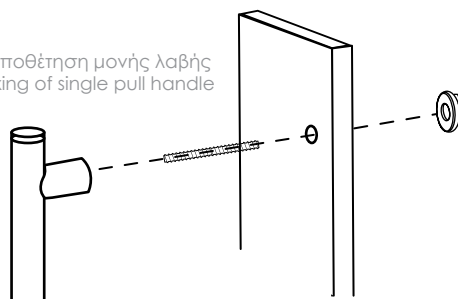

brass

DP 04.PRO280.35

OPO MAT - OPO
ORO MAT - ORO

Τοποθέτηση μονής λαβής
Fixing of single pull handle

DP 04.PRO280.P7

NIKEA MAT - ΧΡΩΜΙΟ
NICKEL MAT - CHROME