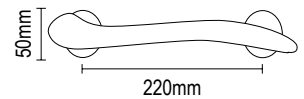

brass

DP 04.PRO380.35

OPO MAT - OPO
ORO MAT - ORO

Τοποθέτηση μονής λαβής
Fixing of single pull handle

DP 04.PRO380.P7

NIKEA MAT - ΧΡΩΜΙΟ
NICKEL MAT - CHROME