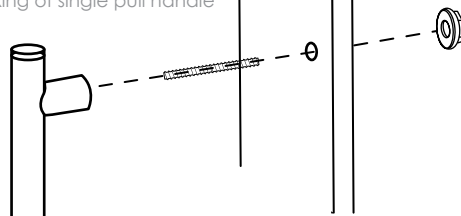

brass

DP 04.PRO380.35

OPO MAT - OPO
ORO MAT - ORO

Τοποθέτηση μονής λαβής
Fixing of single pull handle

DP 04.PRO380.P7

NIKEA MAT - ΧΡΩΜΙΟ
NICKEL MAT - CHROME