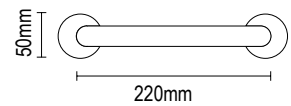

Λαβές Πόρτας

Door Pulls

brass

DP 04.PRO700.35

ORO MAT - OPO
ORO MAT - ORO

Τοποθέτηση μονής λαβής
Fixing of single pull handle

DP 04.PRO700.P7

NIKEA MAT - ΧΡΩΜΙΟ
NICKEL MAT - CHROME