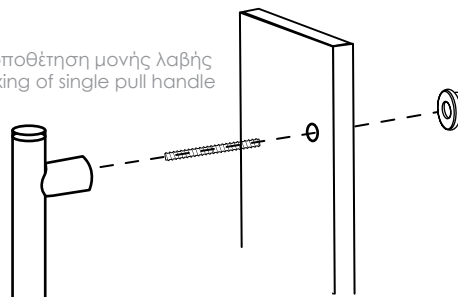

Λαβές Πόρτας

Door Pulls

brass

DP 04.PRO700.35

ORO MAT - OPO
ORO MAT - ORO

Τοποθέτηση μονής λαβής
Fixing of single pull handle

DP 04.PRO700.P7

NIKEA MAT - ΧΡΩΜΙΟ
NICKEL MAT - CHROME