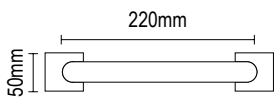

brass

DP 04.PRO783.P7  
NIKEA MAT - ΧΡΩΜΙΟ  
NICKEL MAT - CHROME

Τοποθέτηση μονής λαβής  
Fixing of single pull handle