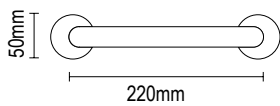

Λαβές Πόρτας

Door Pulls

inox 304

inox 304

DP 04.PRO850.Z9

INOX MAT - ΧΡΩΜΙΟ
INOX MAT - CHROME

Τοποθέτηση μονής λαβής
Fixing of single pull handle