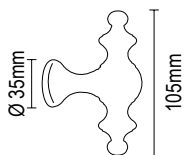

DP 07.6000.P7
NIKEL MAT - ΧΡΩΜΙΟ
NICKEL MAT - CHROME

DP 07.6000.35
ΟΡΟ MAT - ΟΡΟ
ORO MAT - ORO

Τοποθέτηση μονής λαβής
Fixing of single pull handle