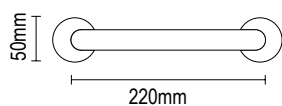

# Μπρονζέ Λαβές

Bronze Pulls

brass

DP 04.1020.T8  
ΜΠΡΟΝΖΕ / BRONZE

Τοποθέτηση μόνης λαβής  
Fixing of single pull handle