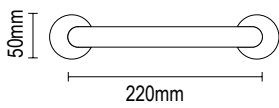

Μπρονζέ Λαβές

Bronze Pulls

brass

DP 04.1030.T8
ΜΠΡΟΝΖΕ / BRONZE

Τοποθέτηση μόνης λαβής
Fixing of single pull handle