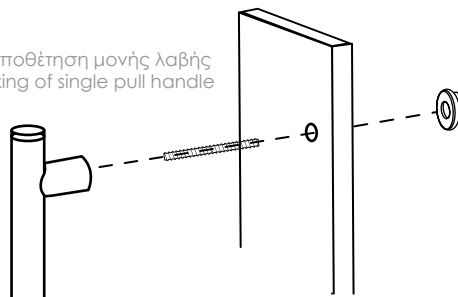

# Μπρονζέ Λαβές

Bronze Pulls

brass

Τοποθέτηση μονής λαβής  
Fixing of single pull handle

DP 04.920.T8  
ΜΠΡΟΝΖΕ / BRONZE