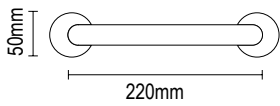

# Μπρονζέ Λαβές

Bronze Pulls

brass

Τοποθέτηση μονής λαβής  
Fixing of single pull handle

DP 04.920.T8  
ΜΠΡΟΝΖΕ / BRONZE