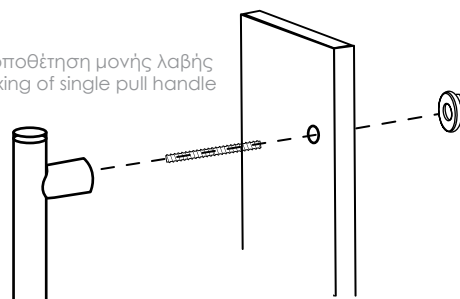

# Μπρονζέ Λαβές

Bronze Pulls

brass

brass

Τοποθέτηση μονής λαβής  
Fixing of single pull handle

DP 04.940.T8  
ΜΠΡΟΝΖΕ / BRONZE