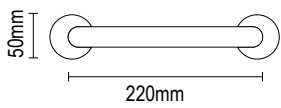

# Μπρονζέ Λαβές

Bronze Pulls

brass

brass

Τοποθέτηση μονής λαβής  
Fixing of single pull handle

DP 04.940.T8  
ΜΠΡΟΝΖΕ / BRONZE