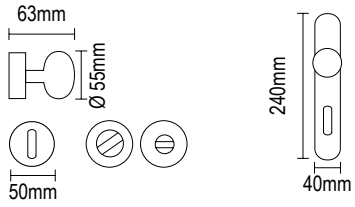

vio 06.100

Tops

brass

NIKEA MAT / NICKEL MAT

RO 06.01.100.59

WC RO 06.11.100.59

D75 PL 06.03.100.59

D90 PL 06.33.100.59