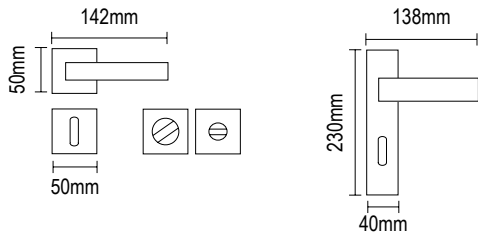

vio 06.1000

Μαύρα & άσπρα πόμολα κατασκευάζονται κατόπιν παραγγελίας

NIKEL MAT / NICKEL MAT

RO 06.01.1000.59

WC RO 06.11.1000.59

D75 PL 06.03.1000.59

D90 PL 06.33.1000.59

MAYPO MAT / BLACK MAT

RO 06.01.1000.K4

WC RO 06.11.1000.K4