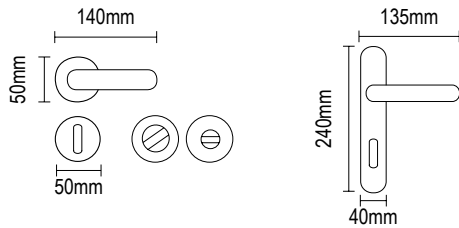

vio 06.1010

NIKEL MAT - ΧΡΩΜΙΟ
NICKEL MAT - CHROME

- RO 06.01.MK1010.P7
- WC RO 06.11.MK1010.P7
- D75 PL 06.03.Z1010.P7
- D90 PL 06.33.Z1010.P7

OPO MAT - OPO
ORO MAT - ORO

- RO 06.01.MK1010.35
- WC RO 06.11.MK1010.35
- D75 PL 06.03.Z1010.35
- D90 PL 06.33.Z1010.35