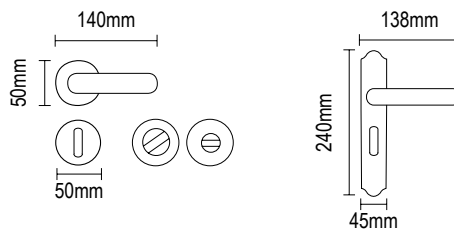

# Μπρονζέ Πόμολα

Bronze Handles

vio 06.1020

brass

ΜΠΡΟΝΖΕ / BRONZE

RO 06.01.1020.T8

WC RO 06.11.1020.T8

D75 PL 06.03.KZ1020.T8

D90 PL 06.33.KZ1020.T8