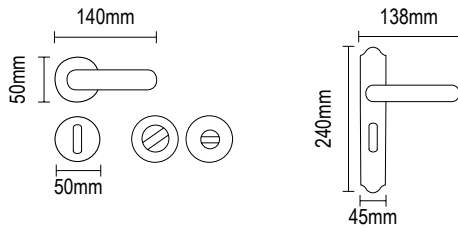

vio 06.1020

brass

NIKEA MAT - ΧΡΩΜΙΟ
NICKEL MAT - CHROME

- RO 06.01.1020.P7
- WC RO 06.11.1020.P7
- D75 PL 06.03.KZ1020.P7
- D90 PL 06.33.KZ1020.P7

OPO MAT - OPO
ORO MAT - ORO

- RO 06.01.1020.35
- WC RO 06.11.1020.35
- D75 PL 06.03.KZ1020.35
- D90 PL 06.33.KZ1020.35