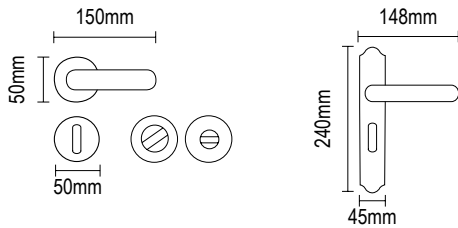

vio 06.1030

brass

NIKEA MAT - ΧΡΩΜΙΟ
 NICKEL MAT - CHROME

- RO 06.01.1030.P7
- WC RO 06.11.1030.P7
- D75 PL 06.03.KZ1030.P7
- D90 PL 06.33.KZ1030.P7

OPO MAT - OPO
 ORO MAT - ORO

- RO 06.01.1030.35
- WC RO 06.11.1030.35
- D75 PL 06.03.KZ1030.35
- D90 PL 06.33.KZ1030.35