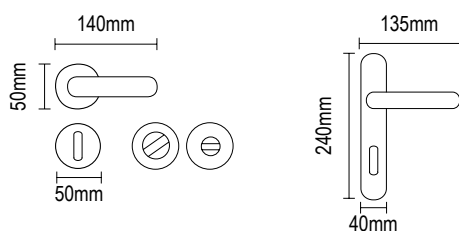

vio 06.1040

inox 304

INOX MAT - ΧΡΩΜΙΟ
INOX MAT - CHROME

RO 06.01.MK1040.Z9

WC RO 06.11.MK1040.Z9

D75 PL 06.03.Z1040.Z9

D90 PL 06.33.Z1040.Z9