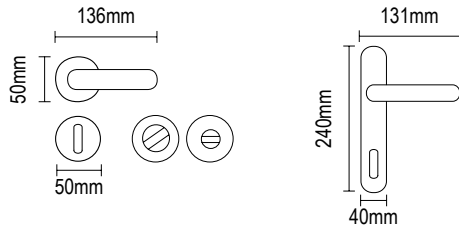

vio 06.110

NIKEL MAT - ΧΡΩΜΙΟ
NICKEL MAT - CHROME

RO 06.01.110.P7

WC RO 06.11.110.P7

D75 PL 06.03.110.P7

D90 PL 06.33.110.P7

OPO MAT - OPO
ORO MAT - ORO

RO 06.01.110.35

WC RO 06.11.110.35

D75 PL 06.03.110.35

D90 PL 06.33.110.35