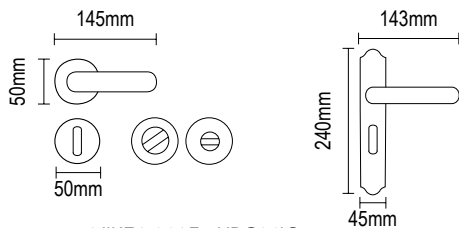

vio 06.1100

brass

NIKEL MAT - ΧΡΩΜΙΟ
NICKEL MAT - CHROME

RO 06.01.1100.P7

WC RO 06.11.1100.P7

D75 PL 06.03.KZ1100.P7

D90 PL 06.33.KZ1100.P7

OPO MAT - OPO

ORO MAT - ORO

RO 06.01.1100.35

WC RO 06.11.1100.35

D75 PL 06.03.KZ1100.35

D90 PL 06.33.KZ1100.35