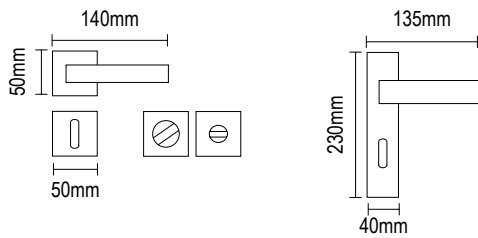

vio 06.1110

zamak

Μαύρα & χρώμιο πόμολα κατασκευάζονται κατόπιν παραγγελίας

ΝΙΚΕΛ ΜΑΤ / NICKEL MAT

RO 06.01.1110.59

WC RO 06.11.1110.59

D75 PL 06.03.1110.59

D90 PL 06.33.1110.59

ΧΡΩΜΙΟ / CHROME

RO 06.01.1110.04

WC RO 06.11.1110.04