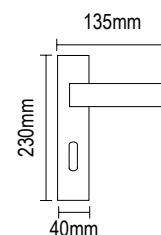

vio 06.1120

zamak

Μαύρα & χρώμιο πόμολα κατασκευάζονται κατόπιν παραγγελίας

MAYPO MAT / BLACK MAT

RO 06.01.1120.K4

WC RO 06.11.1120.K4

ΧΡΩΜΙΟ / CHROME

RO 06.01.1120.04

WC RO 06.11.1120.04

NIKEL MAT / NICKEL MAT

RO 06.01.1120.59

WC RO 06.11.1120.59

D75 PL 06.03.1120.59

D90 PL 06.33.1120.59