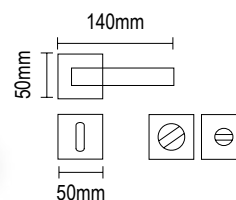

vio 06.1120

zamak

Μαύρα & χρώμιο πόμολα κατασκευάζονται κατόπιν παραγγελίας

MAYPO MAT / BLACK MAT

RO 06.01.1120.K4

WC RO 06.11.1120.K4

ΧΡΩΜΙΟ / CHROME

RO 06.01.1120.04

WC RO 06.11.1120.04

NIKEL MAT / NICKEL MAT

RO 06.01.1120.59

WC RO 06.11.1120.59

D75 PL 06.03.1120.59

D90 PL 06.33.1120.59