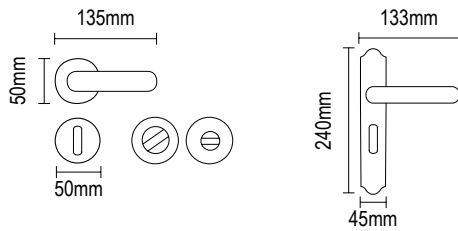

Μπρονζέ Πόμολα

Bronze Handles

vio 06.153

brass

ΜΠΡΟΝΖΕ - ΠΟΡΣΕΛΑΝΗ BARONESS
BRONZE - BARONESS PORCELAIN

RO 06.01.153.Y6

WC RO 06.11.153.Y6

D75 PL 06.03.KZ153.Y6

D90 PL 06.33.KZ153.Y6

WH 08.153.Y6