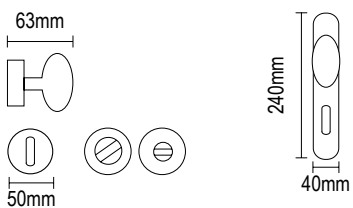

vio 06.180

Tops

brass

NIKEA MAT - ΧΡΩΜΙΟ
NICKEL MAT - CHROME

RO 06.01.180.P7

WC RO 06.11.180.P7

D75 PL 06.03.180.P7

D90 PL 06.33.180.P7