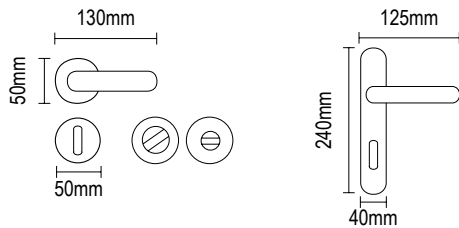

vio 06.220

NIKEL MAT - ΧΡΩΜΙΟ  
NICKEL MAT - CHROME

RO 06.01.220.P7

WC RO 06.11.220.P7

D75 PL 06.03.220.P7

D90 PL 06.33.220.P7

OPO MAT - OPO

ORO MAT - ORO

RO 06.01.220.35

WC RO 06.11.220.35

D75 PL 06.03.220.35

D90 PL 06.33.220.35