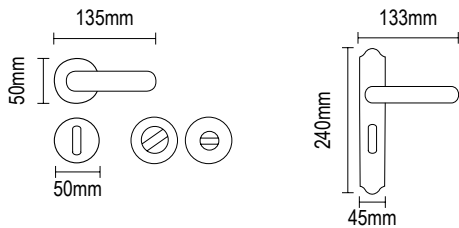

# vio 06.280

NIKEA MAT - ΧΡΩΜΙΟ  
NICKEL MAT - CHROME

RO 06.01.280.P7

WC RO 06.11.280.P7

D75 PL 06.03.KZ280.P7

D90 PL 06.33.KZ280.P7

OPO MAT - ΟΡΟ  
ORO MAT - ΟΡΟ

RO 06.01.280.35

WC RO 06.11.280.35

D75 PL 06.03.KZ280.35

D90 PL 06.33.KZ280.35