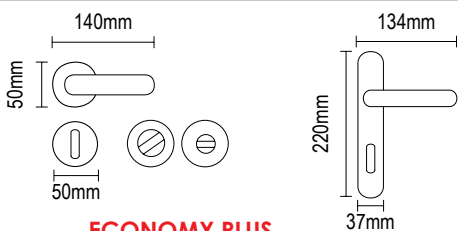

vio 06.350

zamak

Μαύρα & άσπρα πόμολα κατασκευάζονται κατόπιν παραγγελίας

ECONOMY PLUS
NIKEL MAT / NICKEL MAT

- RO 06.01.350.59
- WC RO 06.11.350.59
- D75 PL 06.03.350.59
- D90 PL 06.33.350.59

ECONOMY PLUS
ΑΣΠΡΟ MAT / WHITE MAT

- RO 06.01.350.K5
- WC RO 06.11.350.K5

ECONOMY PLUS
ΜΑΥΡΟ MAT / BLACK MAT

- RO 06.01.350.K4
- WC RO 06.11.350.K4

NIKEL MAT / NICKEL MAT

- RO 06.01.MK350.59
- WC RO 06.11.MK350.59
- D75 PL 06.03.Z350.59
- D90 PL 06.33.Z350.59