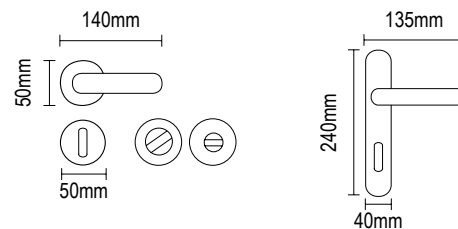

vio 06.350

zamak

Μαύρα & άσπρα πόμολα κατασκευάζονται κατόπιν παραγγελίας

ECONOMY PLUS
NIKEL MAT / NICKEL MAT

- RO 06.01.350.59
- WC RO 06.11.350.59
- D75 PL 06.03.350.59
- D90 PL 06.33.350.59

ECONOMY PLUS
ΑΣΠΡΟ MAT / WHITE MAT

- RO 06.01.350.K5
- WC RO 06.11.350.K5

ECONOMY PLUS
ΜΑΥΡΟ MAT / BLACK MAT

- RO 06.01.350.K4
- WC RO 06.11.350.K4

NIKEL MAT / NICKEL MAT

- RO 06.01.MK350.59
- WC RO 06.11.MK350.59
- D75 PL 06.03.Z350.59
- D90 PL 06.33.Z350.59