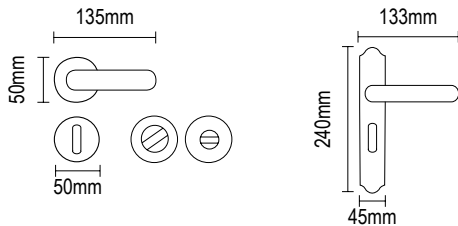

vio 06.380

NIKEL MAT - ΧΡΩΜΙΟ
 NICKEL MAT - CHROME
 RO 06.01.380.P7

WC RO 06.11.380.P7
 D75 PL 06.03.KZ380.P7
 D90 PL 06.33.KZ380.P7

OPO MAT - OPO
 ORO MAT - ORO
 RO 06.01.380.35
 WC RO 06.11.380.35
 D75 PL 06.03.KZ380.35
 D90 PL 06.33.KZ380.35