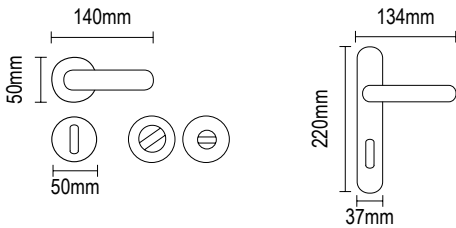

vio 06.460

zamak

- ECONOMY PLUS**  
 NIKEA MAT / NICKEL MAT  
 RO 06.01.460.59  
 WC RO 06.11.460.59  
 D75 PL 06.03.460.59  
 D90 PL 06.33.460.59

- ECONOMY PLUS**  
 OPO MAT / ORO MAT  
 RO 06.01.460.57  
 WC RO 06.11.460.57  
 D75 PL 06.03.460.57  
 D90 PL 06.33.460.57

- NIKEA MAT / NICKEL MAT  
 RO 06.01.MK460.59  
 WC RO 06.11.MK460.59  
 D75 PL 06.03.Z460.59  
 D90 PL 06.33.Z460.59

- OPO MAT / ORO MAT  
 RO 06.01.MK460.57  
 WC RO 06.11.MK460.57  
 D75 PL 06.03.Z460.57  
 D90 PL 06.33.Z460.57