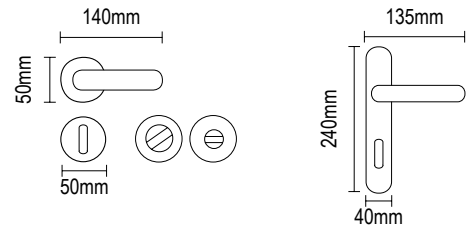

vio 06.460

zamak

- ECONOMY PLUS**  
 NIKEA MAT / NICKEL MAT  
 RO 06.01.460.59  
 WC RO 06.11.460.59  
 D75 PL 06.03.460.59  
 D90 PL 06.33.460.59

- ECONOMY PLUS**  
 OPO MAT / ORO MAT  
 RO 06.01.460.57  
 WC RO 06.11.460.57  
 D75 PL 06.03.460.57  
 D90 PL 06.33.460.57

- NIKEA MAT / NICKEL MAT  
 RO 06.01.MK460.59  
 WC RO 06.11.MK460.59  
 D75 PL 06.03.Z460.59  
 D90 PL 06.33.Z460.59

- OPO MAT / ORO MAT  
 RO 06.01.MK460.57  
 WC RO 06.11.MK460.57  
 D75 PL 06.03.Z460.57  
 D90 PL 06.33.Z460.57