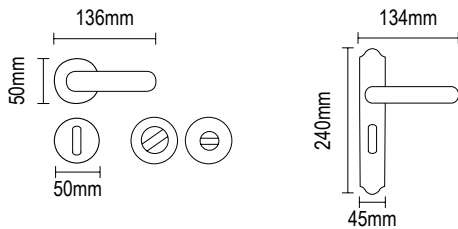

## vio 06.460

zamak

ΑΣΗΜΙ ΑΝΤΙΚΕ / ANTIQUE SILVER

RO 06.01.MK460.P4

WC RO 06.11.MK460.P4

D75 PL 06.03.KZ 460.P4

D90 PL 06.33.KZ460.P4

WH 08.460.P4