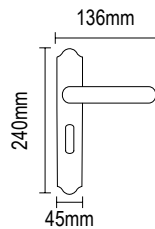

vio 06.560

zamak

ΑΣΗΜΙ ΑΝΤΙΚΕ / ANTIQUE SILVER

RO 06.01.MK560.P4

WC RO 06.11.MK560.P4

D75 PL 06.03.KZ560.P4

D90 PL 06.33.KZ560.P4

WH 08.460.P4