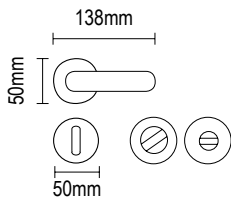

vio 06.560

zamak

ΑΣΗΜΙ ΑΝΤΙΚΕ / ANTIQUE SILVER

RO 06.01.MK560.P4

WC RO 06.11.MK560.P4

D75 PL 06.03.KZ560.P4

D90 PL 06.33.KZ560.P4

WH 08.460.P4